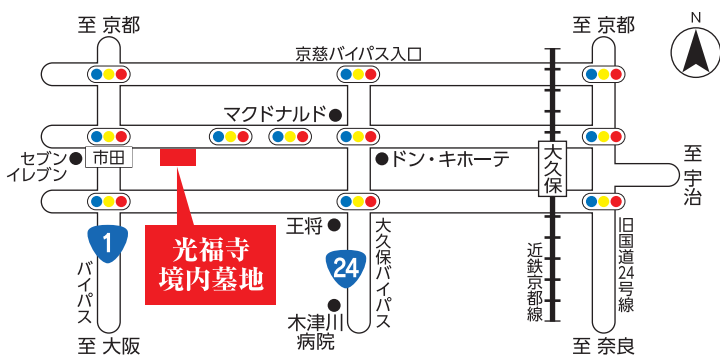

石善 奥田石材株式会社
<https://www.okuda148.co.jp>

ご見学の際は必ずお電話下さい

フリーダイヤル

0120-252-148

和型墓石区画 好評販売中

光福寺墓地の特色

- 光福寺境内に在し、お墓は東向きですので日当たりも良く、明るい雰囲気
の墓園です。
- お墓全体が平坦地ですので、年配の方
でも安心してお墓参りができます。

浄土真宗 西本願寺派