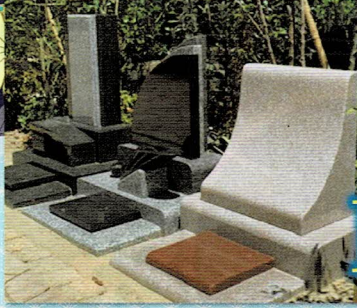

京都南ガーデニング霊園

京都市内の街中に
樹木や花に囲まれた霊園